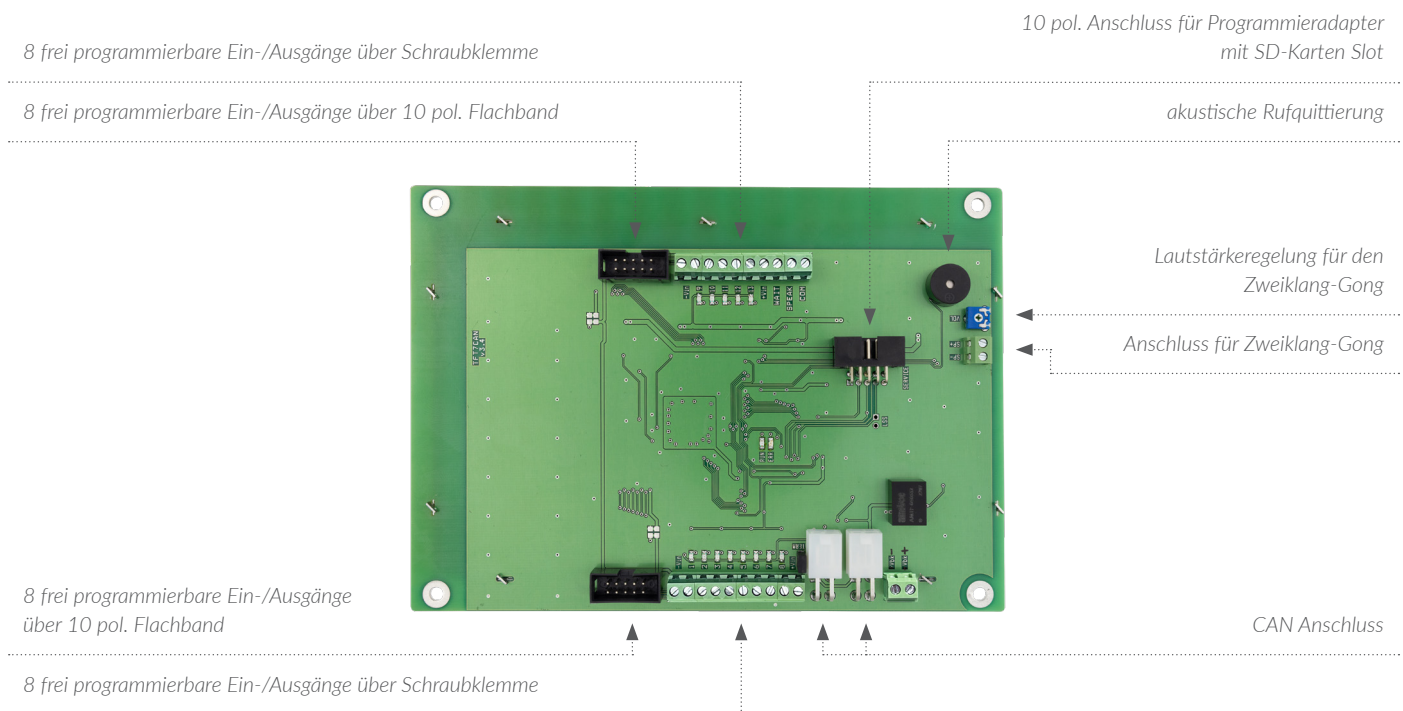

EAZ-TFT.7 CAN

DIE NEUE DIMENSION

TFT-Etagenanzeiger

TFT-Etagenanzeiger von NEW LIFT

KOMPAKTER, SCHÄRFER INDIVIDUELLER

Neueste Technologie kompakt verpackt, erweiterbare Hardware und hohe Kompatibilität zu Vorgängermodellen zeichnen die EAZ-TFT.7 CAN Etagenanzeiger aus. Das scharfe Display mit hohem Kontrast besticht durch sein zeitloses Design und wertet Ihre Anlagen optisch auf.

HAUPTMERKMALE

- Hochauflösendes 7" Farbdisplay
- 16 frei programmierbare Ein- und Ausgänge
- Horizontale oder vertikale Einbaulage
- Als Außen- oder Kabinenstandanzeige einsetzbar
- Gong & akustische Quittierung On Board
- Gong Lautstärkeregulierung über Poti On Board
- unterstützende Notlichtfunktion integriert
- Notrufpiktogramme „Bitte warten / sprechen“ integriert
- Design individuell gestaltbar

TECHNISCHE DATEN

Abmessungen (L x B x H)	175 x 125 x 23 mm
Anzeigefläche (B x H)	152,3 x 91,3 mm
Auflösung	800 x 480 Pixel / 65.000 Farben
Versorgungsspannung	12 - 24 V DC
Stromaufnahme	20 - 300 mA bei 12 V DC
Ausgangsstrom	max. 50 mA
Bus Geschwindigkeit	125 / 250 kbps
Bus Abschluss	120 Ohm (Jumper)

SONDERANZEIGEN / FUNKTIONALITÄT

- Neben Etagenstand und Fahrtrichtung werden relevante Ereignisse automatisch als Text oder Grafik dargestellt. Bereits vorprogrammierte Ereignisse sind z.B. Überlast, Wartung, Brandfall, Sonderfahrt, Außer Betrieb, Evakuierung und Feuerwehrrfahrt.
- Implementierung von externen Weiterfahrtspeile, Schlüsselschalter oder Taster möglich.
- parametrierbarer interner Speicher (überSD-Karte)