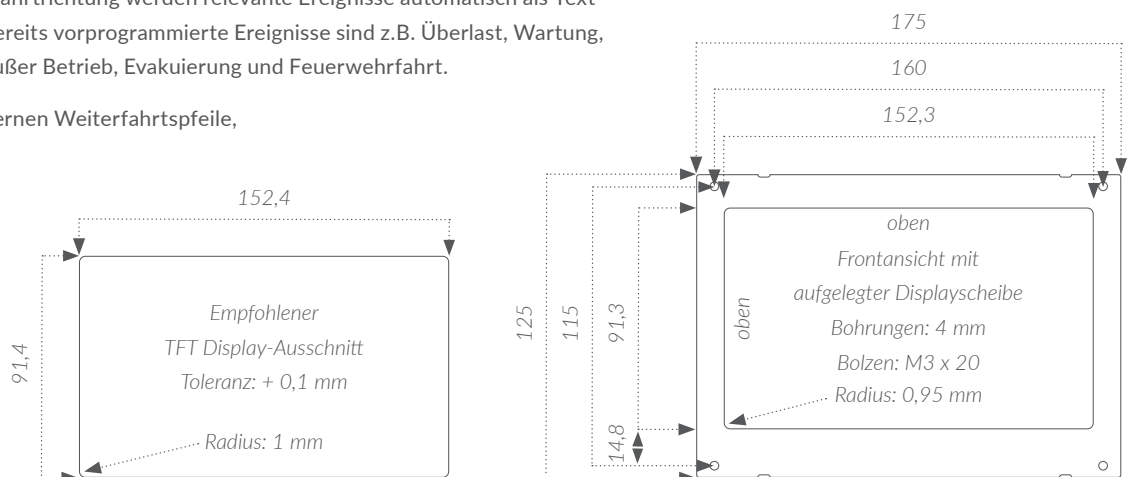

SONDERANZEIGEN / FUNKTIONALITÄT

- Neben Etagenstand und Fahrtrichtung werden relevante Ereignisse automatisch als Text oder Grafik dargestellt. Bereits vorprogrammierte Ereignisse sind z.B. Überlast, Wartung, Brandfall, Sonderfahrt, Außer Betrieb, Evakuierung und Feuerwehrrfahrt.
- Implementierung von externen Weiterfahrtspeile, Schlüsselschalter oder Taster möglich.
- parametrierbarer interner Speicher (überSD-Karte)